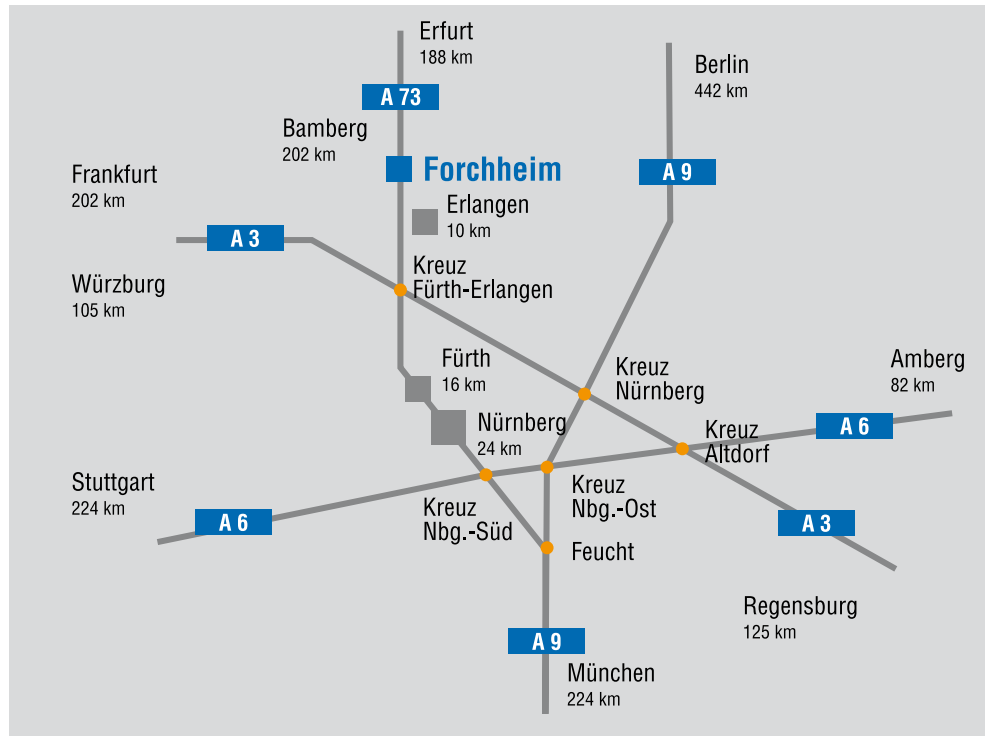

Anfahrt

Von der Autobahn A 73:

A73 Ausfahrt Forchheim Süd

- > Nach Verlassen der A73 fahren Sie auf der Willy-Brandt-Allee Richtung Stadtmitte.
- > An der vierten Ampel rechts abbiegen in die Steinbühlstraße.
- > Sie finden uns in der Steinbühlstraße 11.